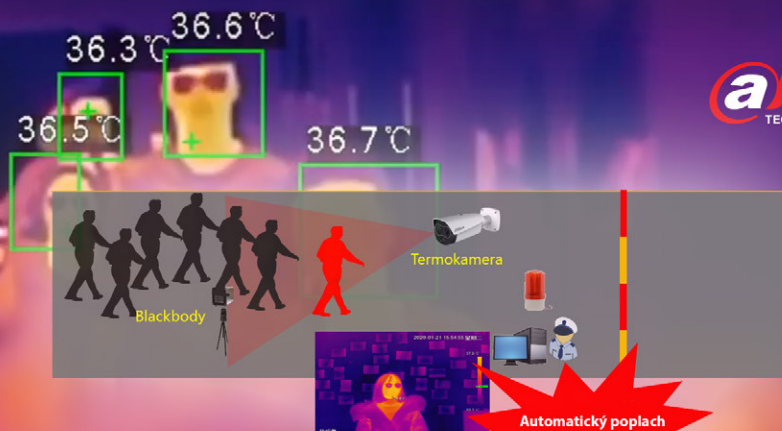

ŘEŠENÍ PRO HROMADNÉ BEZKONTAKTNÍ MĚŘENÍ TEPLoty

alhua
TECHNOLOGY

Topologie

- > speciální kamera
- > **přesnost měření $\pm 0.3\text{ }^{\circ}\text{C}$**
  (při použití s "Blackbody")
- > rozsah měření $30^{\circ}\text{C}\sim 45^{\circ}\text{C}$
- > termo objektiv 3,5 nebo 7 mm

- > BlackBody - referenční teplotní bod
- > rozlišení teploty $0,1\text{ }^{\circ}\text{C}$
- > přesnost měření teploty $\pm 0,2\text{ }^{\circ}\text{C}$ (Jeden bod)
- > teplotní stabilita $\pm (0,1\text{ }^{\circ}\text{C} \sim 0,2\text{ }^{\circ}\text{C})$